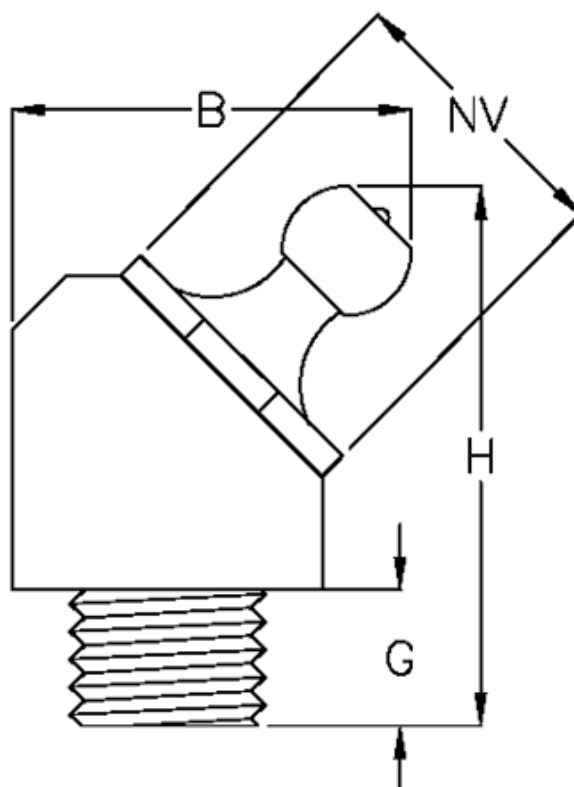

Varenummer: 53090205  
Beskrivelse: KLEE keglesmørenippel DIN 71412 Type H2  
45 grader, M8x1,25

## Mål

B	= 14.5
G	= 5.2
Gevind	= M8x1,25
H	= 20.4
NV	= 9.0